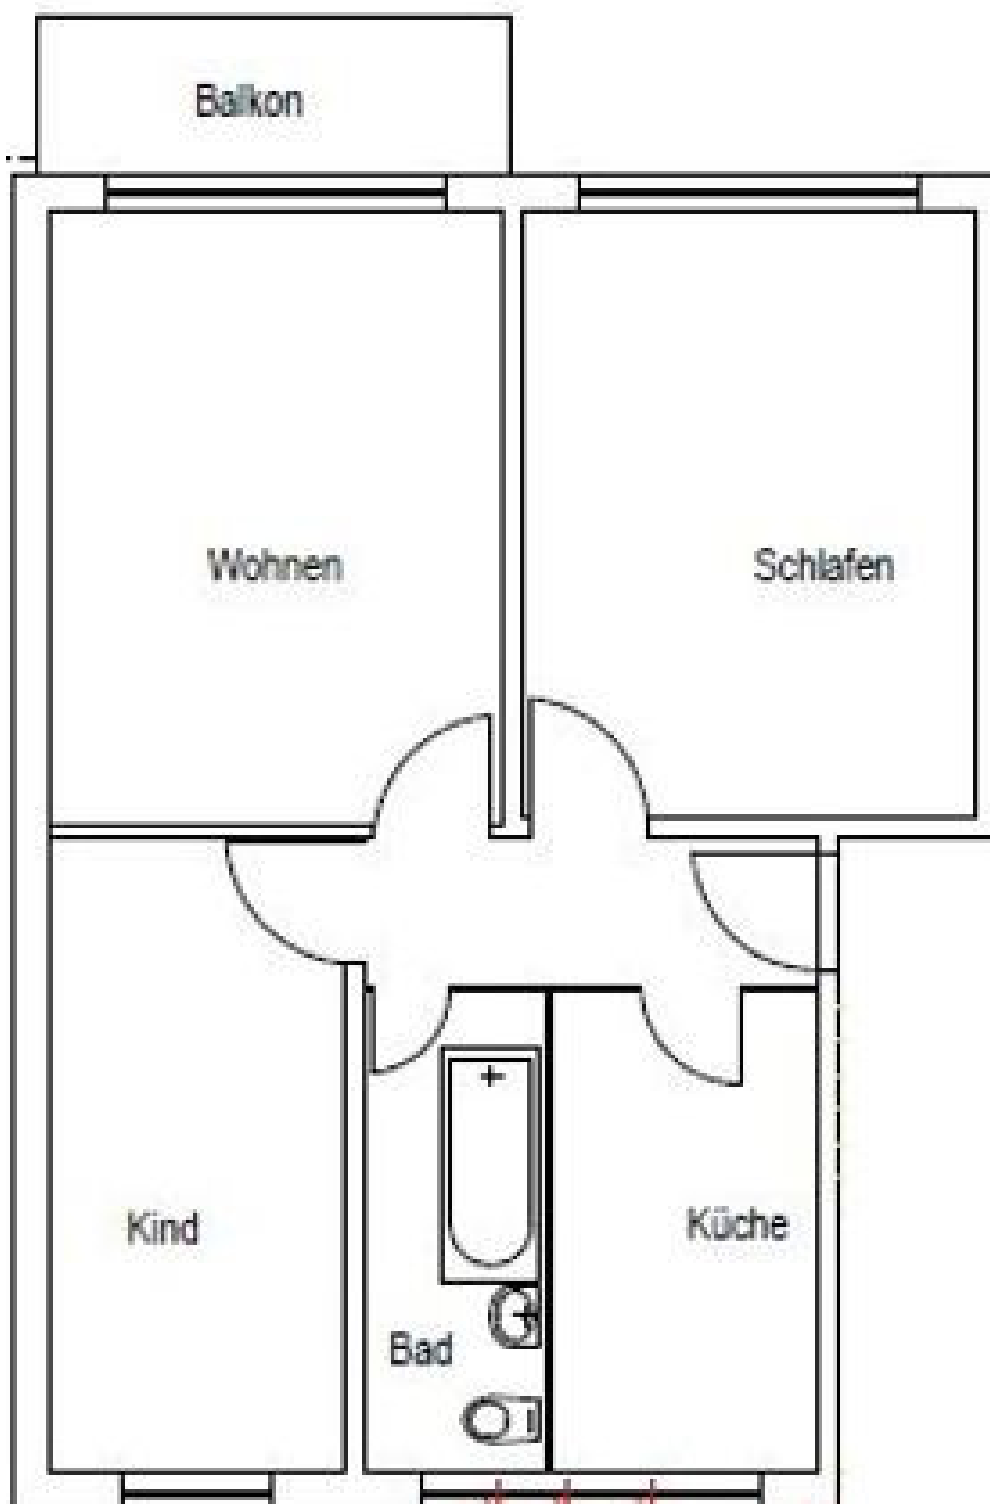

Objektnummer  
Etage

401/3/1, Gorkistr. 6, 16321 Bernau  
EG, links

Für die Richtigkeit der Angaben wird keine Gewähr übernommen. Sie dienen lediglich zur ersten Information, erheben keinen Anspruch auf Richtigkeit oder Vollständigkeit und müssen bei weiterem Interesse präzisiert werden. Alle Angaben, Preise, Reservierungen gelten als unverbindliches Angebot solange Ihnen kein ausdrückliches und verbindliches Vertragsangebot überreicht wurde und stellen keine Grundlage für Rechtsansprüche dar.